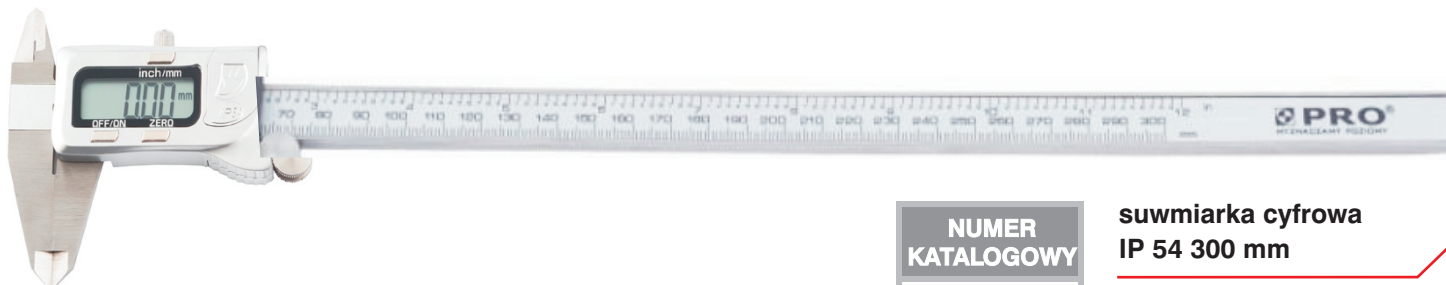

SUWMIARKI CYFROWE IP 54

oraz wysokości. Zmienny punkt odniesienia umożliwia wykonywanie pomiarów mieszanych. Podwójna skala pozwala na pomiar w systemie metrycznym oraz calowym. Cyfrowy moduł pomiarowy z wyświetlaczem LCD skraca do minimum czas odczytu dokonywanych pomiarów. Klasa szczelności IP54 zapewnia suwmiarce odporność na pył oraz ochłapanie wodą.

W zestawie:

- ➔ Suwmiarka cyfrowa IP 54
- ➔ Funkcjonalny futerał
- ➔ Bateria
- ➔ Instrukcja obsługi

Funkcje:

- ➔ Przejrzysty wyświetlacz LCD
- ➔ Dwie jednostki pomiarowe
- ➔ Cztery funkcje pomiarowe
- ➔ Zmienny punkt odniesienia

Wykonanie:

- ➔ Prowadnica ze stali wysokiej jakości stali nierdzewnej
- ➔ Metalowa obudowa modułu cyfrowego
- ➔ Odporność na kurz i wodę - wsp IP 54

**NUMER
KATALOGOWY**

3-01-05-E1-009

**suwmiarka cyfrowa
IP 54 150 mm**

**NUMER
KATALOGOWY**

3-01-05-E1-012

**suwmiarka cyfrowa
IP 54 300 mm**

TYP	SUWMIARKA CYFROWA IP 54 150 mm	SUWMIARKA CYFROWA IP 54 300 mm
Zakres pomiarowy:	0 - 150 mm	0 - 300 mm
Rozdzielczość:	0,01 mm	0,01 mm
Dokładność:	+/- 0,02 mm (<100 mm) +/- 0,03 mm (>100-150 mm)	+/- 0,02 mm (<100 mm) +/- 0,03 mm (>100-150 mm) +/- 0,04 mm (>150-300 mm)
Powtarzalność pomiaru:	+/- 0,01 mm	+/- 0,01 mm
Maksymalna prędkość pomiaru:	1,5 m / s	1,5 m / s
Metoda pomiaru:	liniowo - pojemnościowa	liniowo - pojemnościowa
Zasilanie:	bateria 1,55V / 165 mAh	bateria 1,55V / 165 mAh
Wyświetlacz:	LCD	LCD
Temperatura pracy:	od 0 do 40 C	od 0 do 40 C
Wilgotność otoczenia:	poniżej 80% bez wpływu na działanie suwmiarki	poniżej 80% bez wpływu na działanie suwmiarki